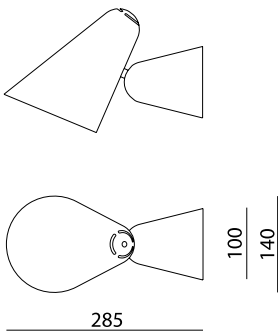

### Leuchtmittel / Bulb

1 x E 27, max. 60 W

### Größen / Dimensions

#### Größe / Size:

20 x 23 x 30 cm