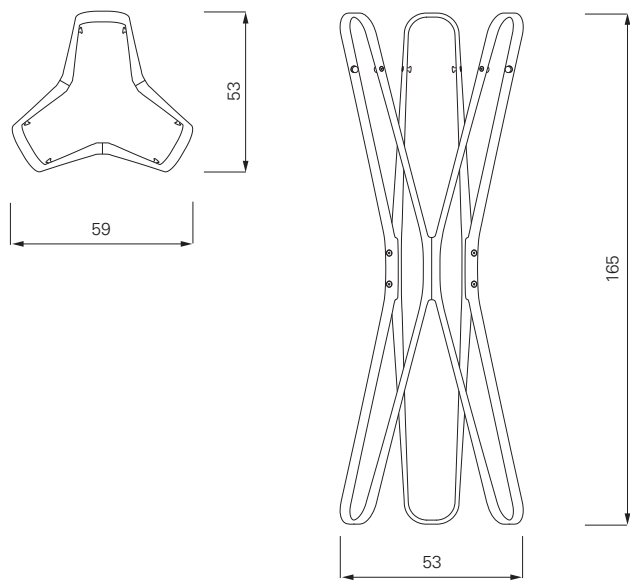

Saturn

E. Barber & J. Osgerby, 2007

Garderobenständer in Eiche natur oder Buche massiv, farbig lackiert mit Metallhaken: Details und Farbauswahl siehe Preisliste.

Coat stand in natural oak or solid beech, colour-varnished with metal hooks. Details and colours see price list.

Portemanteau en chêne naturel ou hêtre massif, laqué de couleur avec crochets métalliques. Détails et choix des couleurs, voir la liste de prix.

Perchero de roble natural o haya maciza, barnizado en color, con ganchos metálicos. Detalles y colores ver lista de precios.

E. Barber & J. Osgerby