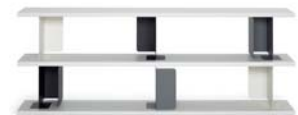

E. Barber & J. Osgerby

PARIS 2004