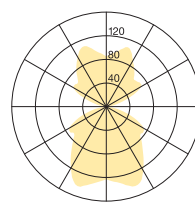

UPDOWN

Reto Schöpfer, 1996

BELUX

Pendelleuchte UPDOWN-01

Typ	UPDOWN-01
Bestellnummer	52073000-01

Leuchtentyp/Montageart	Pendelleuchte
Ausführung	36W - Verstellbare Flügel
Abmessung	L 1260 mm
Leuchtmittel	1x T8 (FD) 36W; G13
Schaltung	ON/OFF
Betriebsgerät (Anzahl)	EVG on/off (1)
Bemessungsspannung	230V/50Hz
Länge	1260 mm
Reflektor	Zweiteilig, Aluminium, eloxiert
Aufhängung (Anzahl Aufhängungspunkte)	max. 2000 mm (2)
Baldachin	Weiss, Ø 108 mm
Netzkabel	Schwarz, 3x0.75mm ² , L 5000 mm
Lichtverteilung	Direkt / indirekt

Leistungsaufnahme (ca.)	36W
Leuchtenbetriebswirkungsgrad	81.2% - 55.4%
Stand-by Verbrauch	0W
Schutzklasse	I
Schutzart	IP 20
Gewicht	4.5 kg
Verpackungseinheiten	1
Garantie	36 Monate

design
preis
schweiz