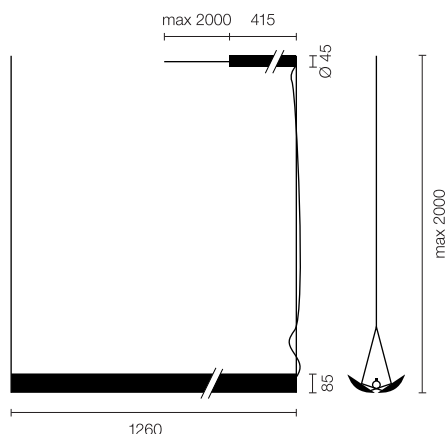

UPDOWN

Reto Schöpfer, 1996

BELUX

Pendelleuchte UPDOWN-01

Typ	UPDOWN-01
Bestellnummer	52073000-01

Leuchtentyp/Montageart	Pendelleuchte
Ausführung	36W - Verstellbare Flügel
Abmessung	L 1260 mm
Leuchtmittel	1x T8 (FD) 36W; G13
Schaltung	ON/OFF
Betriebsgerät (Anzahl)	EVG on/off (1)
Bemessungsspannung	230V/50Hz
Länge	1260 mm
Reflektor	Zweiteilig, Aluminium, eloxiert
Aufhängung (Anzahl Aufhängungspunkte)	max. 2000 mm (2)
Baldachin	Weiss, Ø 108 mm
Netzkabel	Schwarz, 3x0.75mm ² , L 5000 mm
Lichtverteilung	Direkt / indirekt

Leistungsaufnahme (ca.)	36W
Leuchtenbetriebswirkungsgrad	81.2% - 55.4%
Stand-by Verbrauch	0W
Schutzklasse	I
Schutzart	IP 20
Gewicht	4.5 kg
Verpackungseinheiten	1
Garantie	36 Monate

design
preis
schweiz