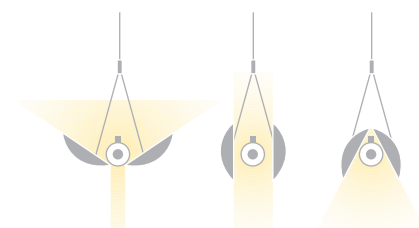

UPDOWN

Reto Schöpfer, 1996

BELUX

Pendelleuchte UPDOWN-01

Typ	UPDOWN-01
Bestellnummer	52073000-01

Leuchtentyp/Montageart	Pendelleuchte
Ausführung	36W - Verstellbare Flügel
Abmessung	L 1260 mm
Leuchtmittel	1x T8 (FD) 36W; G13
Schaltung	ON/OFF
Betriebsgerät (Anzahl)	EVG on/off (1)
Bemessungsspannung	230V/50Hz
Länge	1260 mm
Reflektor	Zweiteilig, Aluminium, eloxiert
Aufhängung (Anzahl Aufhängungspunkte)	max. 2000 mm (2)
Baldachin	Weiss, Ø 108 mm
Netzkabel	Schwarz, 3x0.75mm ² , L 5000 mm
Lichtverteilung	Direkt / indirekt

Leistungsaufnahme (ca.)	36W
Leuchtenbetriebswirkungsgrad	81.2% - 55.4%
Stand-by Verbrauch	0W
Schutzklasse	I
Schutzart	IP 20
Gewicht	4.5 kg
Verpackungseinheiten	1
Garantie	36 Monate

design
preis
schweiz