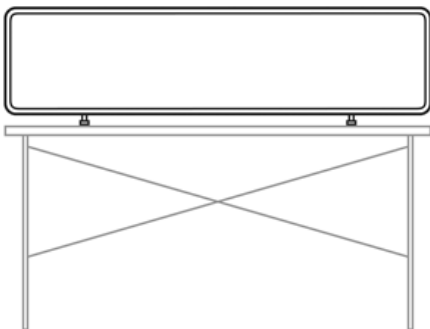

Pannello tavola

**Pannello Tavola**

Design	Matteo Thun
Masse (cm)	40 x 160
Oberfläche	Filz (100% Wollfilz)
Gewicht (kg)	7
Zubehör	Magnethalter

**Farben**

Feltro karakul 695

Feltro two 60289

Feltro plus 60281