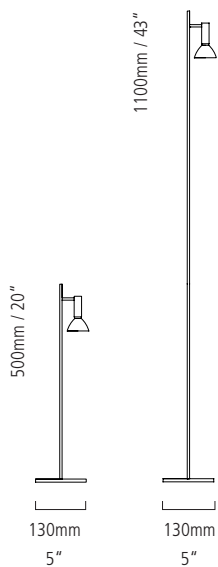

Stablängen / Stem lengths

- 05
- 11
- 90

Sonderlängen von 300 - 1100 mm möglich.
Best. Code 90

Custom length 300 - 1100 mm (12" - 47")
on request.

Design: Peter Steng

PETit

QPE

Ausführung zur Bestückung mit dekorativen Philips Aluline Pro 37/56 Halogenleuchtmittel. Ein Leuchtmittel 50 W, 25°, Ø 58 mm (siehe Abbildung), ist vormontiert und im Lieferumfang enthalten. Stablängen 500 mm bzw. 1100 mm (letzte Art.-Nr.)

Designed for use with decorative Philips Aluline Pro 37/56 halogen bulbs. Ships with a pre-installed bulb (50 watts, 25°, 58 mm in diameter, see photo). Available in 500 mm (first item number) and 1100 mm (second item number) stem lengths.

Designed for use with halogen bi-pin lamps, this luminaire features elegant metal reflectors. Ships with an energy-efficient Osram 25 W Energy Saver bi-pin lamp. Available in 500 mm (first item number) and 1100 mm stem lengths (second item number).