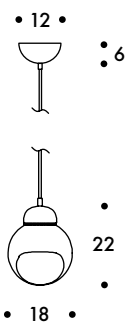

A338

design Alvar Aalto 1950

RIIPPUVALAISIN A338 "BILBERRY"

Valkoiseksi maalattu tai kromattu teräs. Kattopistotulppa.
Johto valkoista muovia, 250 cm.
9W, E14 (energiansäästölamppu)
40W, E27 (hehkulamppu)

PENDANT LAMP A338 "BILBERRY"

White painted or chrome plated steel.
Light fixture plug.
White plastic cable, 250 cm.
9W, E14 (compact fluorescent)
40W, E27 (incandescent)

TAKLAMPA A338 "BILBERRY"

Vitlackerad eller förkromad stål.
Takstickpropp.
Sladden av vit plast, längd 250 cm.
9W, E14 (lågenergilampa)
40W, E27 (glödlampa)

HÄNGELEUCHE A338 "BILBERRY"

Weisslackiertes oder verchromtes Stahl.
Kontaktstecker zur Decke.
Das Kabel aus weissem Kunststoff.
Kabellänge 250 cm.
9W, E14 (Energiespar)
40W, E27 (Glühbirne)

artek
artek.fi