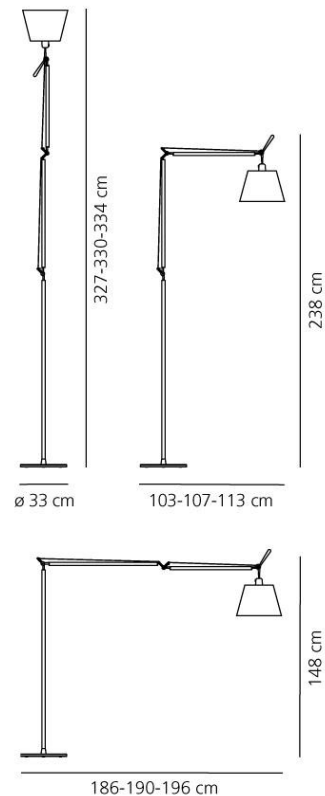

PRODUKTDATENBLATT

Tolomeo Mega Terra - Pergament 360

DESIGN :

Michele De Lucchi , Giancarlo Fassina
2002

MATERIAL : BESCHREIBUNG :

Schirm aus kunststoffstabilisiertem Pergamentpapier oder Seidensatin; Standfuß, Gelenke und ausrichtbare Arme aus poliertem Aluminium. Der Schirm ist in drei Größen erhältlich und lässt sich in alle Richtungen verstellen. Federausgleichsystem.

Lichtverteilung

direkt, verstellbar

IP 20
Dimmer

TECHNISCHES DATENBLATT

Funktionen

Produktname: Tolomeo Mega Terra - Pergament
360
Artikelnummer: 0778010A + 0779010A + 0780020A
Farbe: natur
Support: Struktur
Serie: Design
Anwendungsbereich: Innenbeleuchtung

OPTIK

Lichtverteilung: direkt, verstellbar

DIMENSION

Länge: (cm) 107
Höhe: (cm) 148
Breite Ausschnitt: (cm) 36
Durchmesser Fuß: (cm) 33
Max Erweiterungslänge: (cm) 330
Max Erweiterungsbreite: (cm) 190
Ausschnittsform:

OHNE LEUCHTMITTEL

Kategorie: HALO
Anzahl: 1
Lbs: Qt32
Watt: 150
Sockel: E27
Type: Hsgsbt/c
Farbwiedergabe: 1a
Farbtemperatur (K): 2900
Lebensdauer (h): 2000

Dimension

LAMPE

IP 20

Dimmer

ELEKTRISCH

Spannung (V): 220V-240V