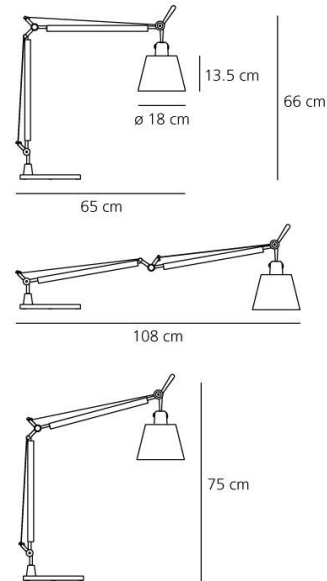

Lichtverteilung

direkt

IP 20

TECHNISCHES DATENBLATT

Funktionen

Produktname:	Tolomeo Basculante Tavolo - Raso 180
Artikelnummer:	0947020A + A004030
Farbe:	grau
Support:	Struktur
Serie:	Design
Anwendungsbereich:	Innenbeleuchtung
Einsatzbereich:	Privatwohnsitz

OPTIK

Lichtverteilung:	direkt
------------------	--------

DIMENSION

Höhe:	(cm) 66
Breite Ausschnitt:	(cm) 18
Durchmesser Fuß:	(cm) 23
Max Erweiterungslänge:	(cm) 75
Max Erweiterungsbreite:	(cm) 108
Auschnittsform:	

OHNE LEUCHTMITTEL

Kategorie:	HALO
Anzahl:	1
Lbs:	Qa60
Watt:	70
Sockel:	E27
Type:	Hsgsa/c/ub
Farbwiedergabe:	1a
Farbtemperatur (K):	2900
Lebensdauer (h):	2000

Dimension

LAMPE

IP 20

ELEKTRISCH

TOLOMEO SUPP.TAVOLO
FISSO A004200