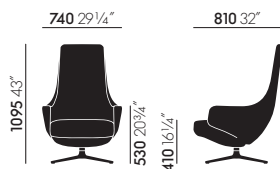

## MASSANGABEN (alle Angaben in mm und Zoll, zertifiziert nach EN 1335-1)

**Repos** (810 x 740 x 1100 mm)

**Ottoman** (620 x 620 x 400 mm)

**Panchina** (1000 x 330 x 400 mm)

**Panchina** (750 x 330 x 400 mm)