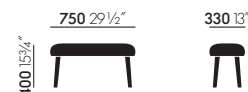

## MASSANGABEN (alle Angaben in mm und Zoll, zertifiziert nach EN 1335-1)

**Repos** (810 x 740 x 1100 mm)

**Ottoman** (620 x 620 x 400 mm)

**Panchina** (1000 x 330 x 400 mm)

**Panchina** (750 x 330 x 400 mm)