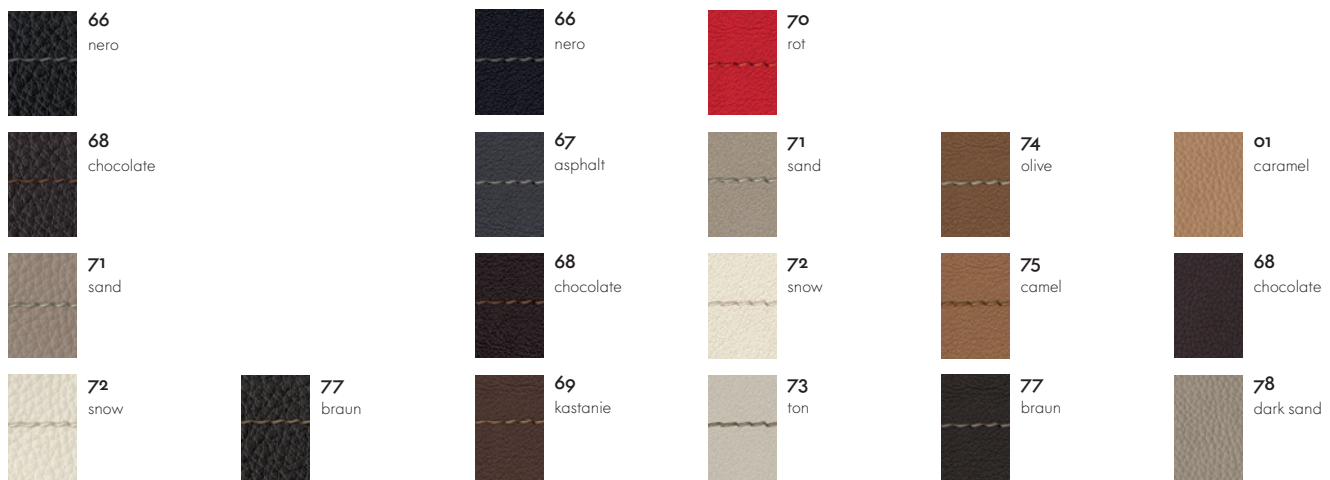

Leder Grand

Leder Premium

Leder Natural