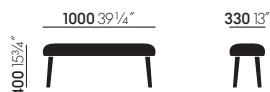

## MASSANGABEN (alle Angaben in mm und Zoll, zertifiziert nach EN 1335-1)

**Repos** (810 x 740 x 1100 mm)

**Ottoman** (620 x 620 x 400 mm)

**Panchina** (1000 x 330 x 400 mm)

**Panchina** (750 x 330 x 400 mm)