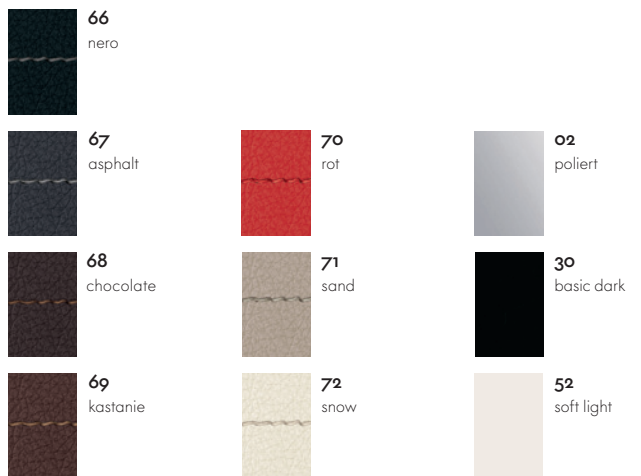

Leder

Untergestell, Metall