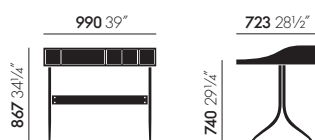

MASSANGABEN

Home Desk

Oberflächen und Farben