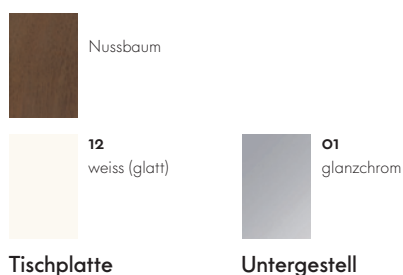

MASSANGABEN

Home Desk

Oberflächen und Farben

Tischplatte

Untergestell

Art. Nr. 09153301

Vitra gibt es überall auf der Welt. Ihren lokalen Vitra-Partner finden Sie auf www.vitra.com.

info@vitra.com | DE 2013

www.vitra.com/homedesk