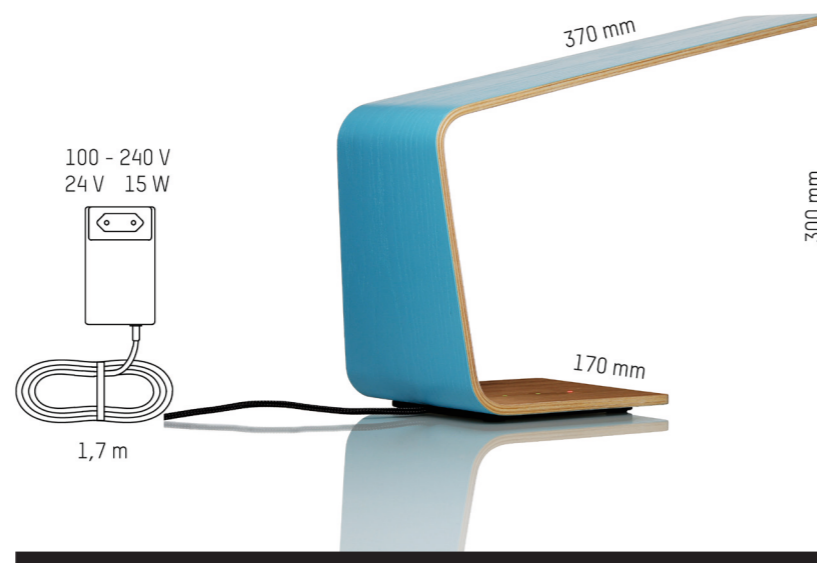

## TECHNICAL SPECIFICATIONS

<b>SIZE</b>	370 x 300 x 170 mm
<b>WEIGHT</b>	0,8 kg
<b>POWER USE</b>	15 W
<b>VOLTAGE</b>	100-240V 47-63 Hz 400mA
<b>OUTPUT</b>	24V 625mA
<b>CORD LENGTH</b>	1,7 m
<b>POWER SUPPLY</b>	FRIWO Germany
<b>SUITABLE</b>	EURO, UK, USA / Japan
<b>KELVIN</b>	3000 K
<b>LUMEN</b>	870 lm