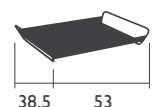

- 279214
Muskat
- 279226
Grau

OUTDOOR-TISCHSETS

TISCHSET 35 X 45 CM

Outdoor-Gewebe TOG (PVC-beschichtetes Polyester - Batyline®)
Einfache Pflege mit Wasser und Seife.
In 10 Farben erhältlich

- 260001
Baumwollweiß
- 260014
Muskat
- 260038
Metallgrau
- 260016
Türkis
- 260029
Eisenkraut
- 260073
Honig
- 260027
Karotte
- 260025
Fuchsie
- 260043
Chili
- 260044
Pflaume

OUTDOOR-TABLETT

TABLETT ALTO 53 X 38,5 CM

Tablett aus elektroverzinktem Stahl
Griff aus Stahldraht
In 5 Farben erhältlich

- 317014
Muskat
- 317048
Rosmarin
- 317045
Capucine
- 317028
Aubergine
- 317047
Anthrazit