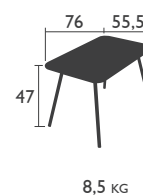

LUXEMBOURG KID

SITZMÖBEL in Kinder-Standardhöhe

4106 - STUHL

Struktur aus Aluminiumrohr
Rückenlehne und Sitzfläche aus gewölbten Latten aus verstärktem Aluminium
Stapelbarkeit: x 3 (Stapelhöhe: 690 mm)
Sicherheit bei Verwendung durch Kinder von 3 bis 6 Jahren (gemäß europäischen Normen)

4108 - BRIDGE

Struktur aus Aluminiumrohr
Rückenlehne, Sitzfläche und Armlehnen aus gewölbten Latten aus verstärktem Aluminium
Stapelbarkeit: x 3 (Stapelhöhe: 690 mm)
Sicherheit bei Verwendung durch Kinder von 3 bis 6 Jahren (gemäß europäischen Normen)

4109 - BANK

Struktur aus Aluminiumrohr
Rückenlehne und Sitzfläche aus gewölbten Latten aus verstärktem Aluminium
Stapelbarkeit: x 3 (Stapelhöhe: 690 mm)
Sicherheit bei Verwendung durch Kinder von 3 bis 6 Jahren (gemäß europäischen Normen)

TISCH in Kinder-Standardhöhe

4107 - TISCH 76 X 55,5 CM
Stahlrohrstruktur und Stahlplatte

PIKTOGRAMME

EXTRA	 Extra Hochschutzbehandlung	SCHUTZ	 UV beständig	GARANTIE	 Garantie 1 Jahr	MARKT	 Fachleute Händler
	 Hochschutzbehandlung		 Stoff Wasserabweisend		 Garantie 3 Jahre		 Spezialisierte Großmärkte
DETAILANGABEN	 Demontierbar	 Klappbar	 Einstellbar	 Zum Ausziehen	 Anzahl Gäste		
	 Abklappbar	 Stapelbar	 Maschinenwaschbar bei 40°C	 Abnehmbar			