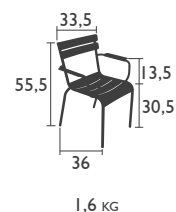

LUXEMBOURG KID

SITZMÖBEL in Kinder-Standardhöhe

4106 - STUHL

Struktur aus Aluminiumrohr
Rückenlehne und Sitzfläche aus gewölbten Latten aus verstärktem Aluminium
Stapelbarkeit: x 3 (Stapelhöhe: 690 mm)
Sicherheit bei Verwendung durch Kinder von 3 bis 6 Jahren (gemäß europäischen Normen)

4108 - BRIDGE

Struktur aus Aluminiumrohr
Rückenlehne, Sitzfläche und Armlehnen aus gewölbten Latten aus verstärktem Aluminium
Stapelbarkeit: x 3 (Stapelhöhe: 690 mm)
Sicherheit bei Verwendung durch Kinder von 3 bis 6 Jahren (gemäß europäischen Normen)

4109 - BANK

Struktur aus Aluminiumrohr
Rückenlehne und Sitzfläche aus gewölbten Latten aus verstärktem Aluminium
Stapelbarkeit: x 3 (Stapelhöhe: 690 mm)
Sicherheit bei Verwendung durch Kinder von 3 bis 6 Jahren (gemäß europäischen Normen)

TISCH in Kinder-Standardhöhe

4107 - TISCH 76 X 55,5 CM
Stahlrohrstruktur und Stahlplatte

PIKTOGRAMME

EXTRA	 Extra Hochschutzbehandlung	SCHUTZ	 UV beständig	GARANTIE	 Garantie 1 Jahr	MARKT	 Fachleute Händler
	 Hochschutzbehandlung		 Stoff Wasserabweisend		 Garantie 3 Jahre		 Spezialisierte Großmärkte
DETAILANGABEN	 Demontierbar	 Klappbar	 Einstellbar	 Zum Ausziehen	 Anzahl Gäste		
	 Abklappbar	 Stapelbar	 Maschinenwaschbar bei 40°C	 Abnehmbar			