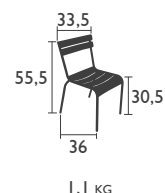

LUXEMBOURG KID

SITZMÖBEL in Kinder-Standardhöhe

4106 - STUHL

Struktur aus Aluminiumrohr
Rückenlehne und Sitzfläche aus gewölbten Latten aus verstärktem Aluminium
Stapelbarkeit: x 3 (Stapelhöhe: 690 mm)
Sicherheit bei Verwendung durch Kinder von 3 bis 6 Jahren (gemäß europäischen Normen)

4108 - BRIDGE

Struktur aus Aluminiumrohr
Rückenlehne, Sitzfläche und Armlehnen aus gewölbten Latten aus verstärktem Aluminium
Stapelbarkeit: x 3 (Stapelhöhe: 690 mm)
Sicherheit bei Verwendung durch Kinder von 3 bis 6 Jahren (gemäß europäischen Normen)

4109 - BANK

Struktur aus Aluminiumrohr
Rückenlehne und Sitzfläche aus gewölbten Latten aus verstärktem Aluminium
Stapelbarkeit: x 3 (Stapelhöhe: 690 mm)
Sicherheit bei Verwendung durch Kinder von 3 bis 6 Jahren (gemäß europäischen Normen)

TISCH in Kinder-Standardhöhe

4107 - TISCH 76 X 55,5 CM
Stahlrohrstruktur und Stahlplatte

PIKTOGRAMME

EXTRA	 Extra Hochschutzbehandlung	SCHUTZ	 UV beständig	GARANTIE	 Garantie 1 Jahr	MARKT	 Fachleute Händler
	 Hochschutzbehandlung		 Stoff Wasserabweisend		 Garantie 3 Jahre		 Spezialisierte Großmärkte
DETAILANGABEN	 Demontierbar	 Klappbar	 Einstellbar	 Zum Ausziehen	 Anzahl Gäste		
	 Abklappbar	 Stapelbar	 Maschinenwaschbar bei 40°C	 Abnehmbar			