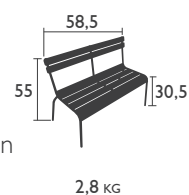

LUXEMBOURG KID

SITZMÖBEL in Kinder-Standardhöhe

4106 - STUHL

Struktur aus Aluminiumrohr
Rückenlehne und Sitzfläche aus gewölbten Latten aus verstärktem Aluminium
Stapelbarkeit: x 3 (Stapelhöhe: 690 mm)
Sicherheit bei Verwendung durch Kinder von 3 bis 6 Jahren (gemäß europäischen Normen)

4108 - BRIDGE

Struktur aus Aluminiumrohr
Rückenlehne, Sitzfläche und Armlehnen aus gewölbten Latten aus verstärktem Aluminium
Stapelbarkeit: x 3 (Stapelhöhe: 690 mm)
Sicherheit bei Verwendung durch Kinder von 3 bis 6 Jahren (gemäß europäischen Normen)

4109 - BANK

Struktur aus Aluminiumrohr
Rückenlehne und Sitzfläche aus gewölbten Latten aus verstärktem Aluminium
Stapelbarkeit: x 3 (Stapelhöhe: 690 mm)
Sicherheit bei Verwendung durch Kinder von 3 bis 6 Jahren (gemäß europäischen Normen)

TISCH in Kinder-Standardhöhe

4107 - TISCH 76 X 55,5 CM
Stahlrohrstruktur und Stahlplatte

PIKTOGRAMME

EXTRA	 Extra Hochschutzbehandlung	SCHUTZ	 UV beständig	GARANTIE	 Garantie 1 Jahr	MARKT	 Fachleute Händler
	 Hochschutzbehandlung		 Stoff Wasserabweisend		 Garantie 3 Jahre		 Spezialisierte Großmärkte
DETAILANGABEN	 Demontierbar	 Klappbar	 Einstellbar	 Zum Ausziehen	 Anzahl Gäste		
	 Abklappbar	 Stapelbar	 Maschinenwaschbar bei 40°C	 Abnehmbar			