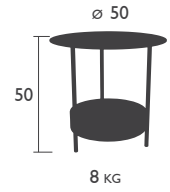

SALSA

DESIGN GOULA & FIGUERA

KLEINER TISCH

3270 - KLEINER TISCH

Struktur, Boden und Tischplatte aus Stahl
In 24 Farben erhältlich

NEW

- 29 Eisenkraut
- 73 Honig
- 27 Karotte
- 67 Mohnrot
- 16 Türkisblau
- 46 Lagunenblau