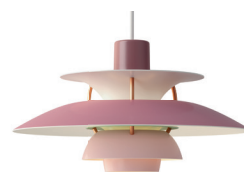

## PH 5 MINI COLOR VARIANTS

Hues of Blue  
Art. Nr. 5741095120

Hues of Green  
Art. Nr. 5741095117

Hues of Grey  
Art. Nr. 5741095133

Hues of Orange  
Art. Nr. 5741095081

Hues of Red  
Art. Nr. 5741095104

Hues of Rose  
Art. Nr. 5741095094

Modern White  
Art. Nr. 5741095146

Classic White  
Art. Nr. 5741095159

1								
2								
3								
4								
5								
6								