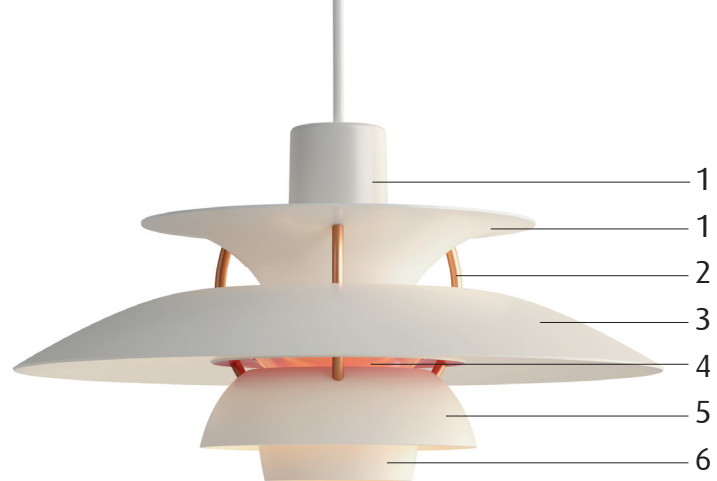

PH 5 MINI COLOR VARIANTS

**louis  
poulsen**

## PH 5 MINI COLOR VARIANTS

Hues of Blue  
Art. Nr. 5741095120

Hues of Green  
Art. Nr. 5741095117

Hues of Grey  
Art. Nr. 5741095133

Hues of Orange  
Art. Nr. 5741095081

Hues of Red  
Art. Nr. 5741095104

Hues of Rose  
Art. Nr. 5741095094

Modern White  
Art. Nr. 5741095146

Classic White  
Art. Nr. 5741095159

1								
2								
3								
4								
5								
6								