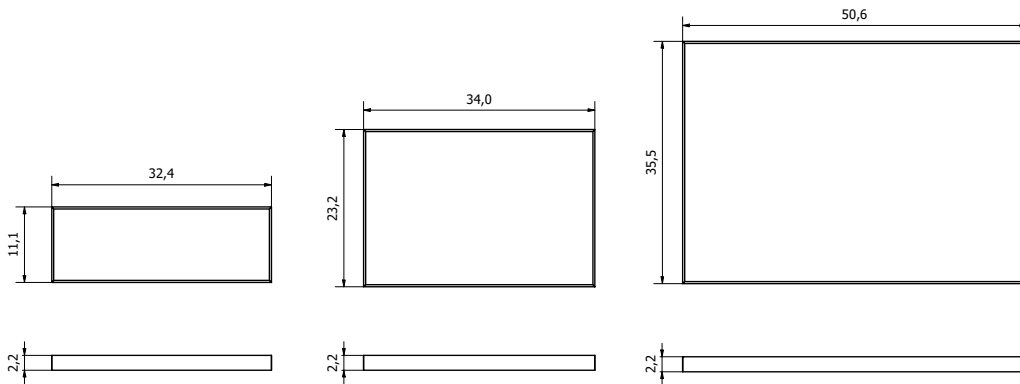

GEJST

SPECIFICATIONS

OAK

Product dimensions (H x L x W)

Small: 2,2 cm x 32,4 cm x 11,1 cm
Medium: 2,2 cm x 34 cm x 23,2 cm
Large: 2,2 cm x 50,6 cm x 35,5 cm

Packaging dimensions (H x L x W)

Small: 3 cm x 33 cm x 12 cm
Medium: 3 cm x 34,8 cm x 24 cm
Large: 3 cm x 51 cm x 36 cm

Product weight

Small: 0,3 kg
Medium: 0,6 kg
Large: 1,2 kg

Cleaning

Use a soft dry cloth to clean the product
Do not use household cleaners.

GEJST

SPECIFICATIONS

SMOKED OAK

Product category	Accessories			
Item no.		Smoked Oak/ Grey	Smoked Oak/ Beige	Smoked Oak/ Green
	Small	00222	00228	00225
	Medium	00223	00229	00226
	Large	00224	00230	00227
EAN code		Smoked Oak/ Grey	Smoked Oak/ Beige	Smoked Oak/ Green
	Small	5712731002226	5712731002288	5712731002257
	Medium	5712731002233	5712731002295	5712731002264
	Large	5712731002240	5712731002301	5712731002189
Country of origin	China			
Tarif	4421.99.99.99			
Materials	Oak/MDF			
Colour	Smoked Oak/Grey			
	Smoked Oak/Beige			
	Smoked Oak/Green			

GEJST

SPECIFICATIONS

SMOKED OAK

Product dimensions (H x L x W)

Small: 2,2 cm x 32,4 cm x 11,1 cm
Medium: 2,2 cm x 34 cm x 23,2 cm
Large: 2,2 cm x 50,6 cm x 35,5 cm

Packaging dimensions (H x L x W)

Small: 3 cm x 33 cm x 12 cm
Medium: 3 cm x 34,8 cm x 24 cm
Large: 3 cm x 51 cm x 36 cm