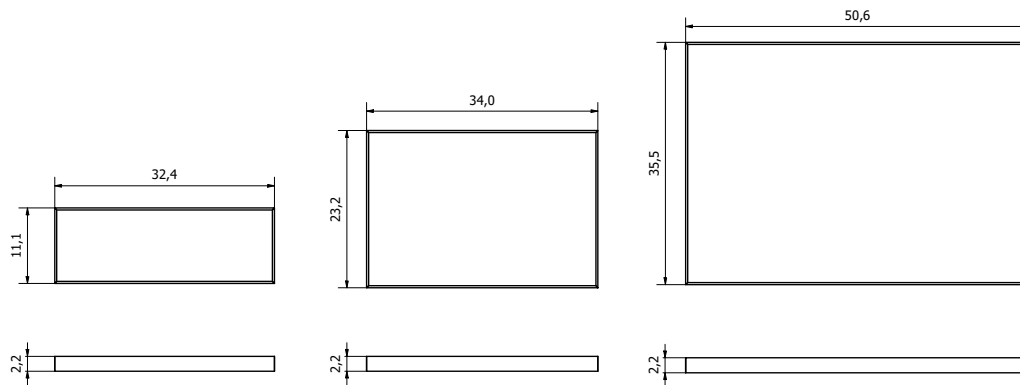

They are made of painted waterproof mdf plate with hardwood sides.

GEJST

SPECIFICATIONS

OAK

Product category	Accessories		
Item no.	Oak/Grey	Oak/Beige	Oak/Green
	Small 00210	00219	00216
	Medium 00211	00220	00217
	Large 00212	00221	00218
EAN code	Oak/Grey	Oak/Beige	Oak/Green
	Small 5712731002103	5712731002196	5712731002165
	Medium 5712931002110	5712731002202	5712931002172
	Large 5712731002127	5712731002219	5712731002189
Country of origin	China		
Tarif	4421.99.99.99		
Materials	Oak/MDF		
Colour	Oak/Grey		
	Oak/Beige		
	Oak/Green		

GEJST

SPECIFICATIONS

OAK

Product dimensions (H x L x W)

Small: 2,2 cm x 32,4 cm x 11,1 cm
Medium: 2,2 cm x 34 cm x 23,2 cm
Large: 2,2 cm x 50,6 cm x 35,5 cm

Packaging dimensions (H x L x W)

Small: 3 cm x 33 cm x 12 cm
Medium: 3 cm x 34,8 cm x 24 cm
Large: 3 cm x 51 cm x 36 cm

GEJST

SPECIFICATIONS

SMOKED OAK

Product dimensions (H x L x W)

Small: 2,2 cm x 32,4 cm x 11,1 cm
Medium: 2,2 cm x 34 cm x 23,2 cm
Large: 2,2 cm x 50,6 cm x 35,5 cm

Packaging dimensions (H x L x W)

Small: 3 cm x 33 cm x 12 cm
Medium: 3 cm x 34,8 cm x 24 cm
Large: 3 cm x 51 cm x 36 cm